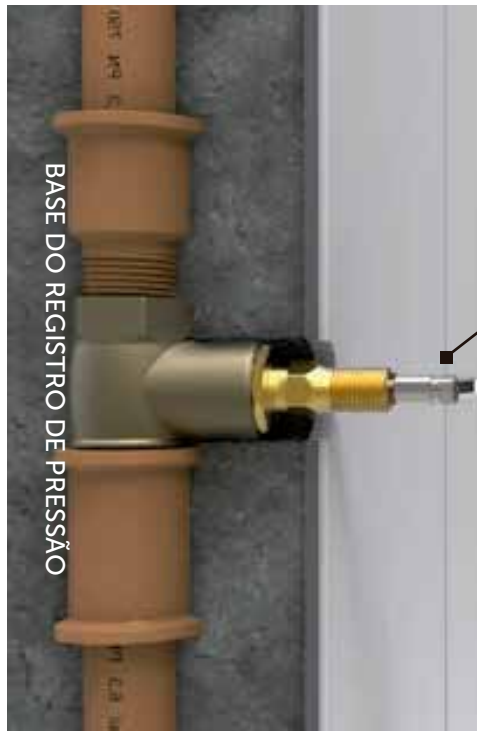

Descrição Catálogo

Prolongador Para Registro de Pressão e Gaveta Padrão Deca e Similares

Referência	Material	Acabamento	Comprimento	Observação
160101-21	Liga de Cobre	Cromado	10mm	Acompanha Arruela e Parafuso
160104-21	ABS	Cromado	10mm	Acompanha Arruela e Parafuso
160126-41	ABS	Branco	10mm	Acompanha Arruela e Parafuso
160102-21	Liga de Cobre	Cromado	20mm	Acompanha Arruela e Parafuso
160105-21	ABS	Cromado	20mm	Acompanha Arruela e Parafuso
160108-21	Liga de Cobre	Dourado	20mm	Acompanha Arruela e Parafuso
160127-41	ABS	Branco	20mm	Acompanha Arruela e Parafuso
160103-21	Liga de Cobre	Cromado	40mm	Acompanha Arruela e Parafuso
160106-21	ABS	Cromado	40mm	Acompanha Arruela e Parafuso
160109-21	Liga de Cobre	Dourado	40mm	Acompanha Arruela e Parafuso
160128-41	ABS	Branco	40mm	Acompanha Arruela e Parafuso
160110-41	Liga de Cobre	Cromado	10mm	Somente o Castelo
160114-21	Liga de Cobre	Dourado	10mm	Somente o Castelo
160111-41	Liga de Cobre	Cromado	20mm	Somente o Castelo
160115-41	Liga de Cobre	Dourado	20mm	Somente o Castelo
160112-41	Liga de Cobre	Cromado	40mm	Somente o Castelo
160113-41	ABS	Cromado	40mm	Somente o Castelo
160116-41	Liga de Cobre	Dourado	40mm	Somente o Castelo
160129-41	ABS	Branco	40mm	Somente o Castelo
160117-41	Liga de Cobre	Cromado	10mm	Somente a Estria
160118-41	Liga de Cobre	Dourado	10mm	Somente a Estria
160119-41	Liga de Cobre	S/A	10mm	Somente a Estria

Embalagem

Peso total	Dimensões (LxAxP)	Tipo
35g	6 x 17 x 4 cm	Selovac
17,5g	6 x 17 x 4 cm	Selovac
12,3g	8 x 15 x 2 cm	Saco Plástico
51g	6 x 17 x 4 cm	Selovac
27g	6 x 17 x 4 cm	Selovac
54g	6 x 17 x 4 cm	Selovac
20g	8 x 15 x 2 cm	Saco Plástico
71g	6 x 17 x 4 cm	Selovac
38g	6 x 17 x 4 cm	Selovac
73g	6 x 17 x 4 cm	Selovac
30g	8 x 15 x 2 cm	Saco Plástico
19g	8 x 15 x 2 cm	Saco Plástico
39g	6 x 17 x 4 cm	Selovac
31g	8 x 15 x 2 cm	Saco Plástico
31g	8 x 15 x 2 cm	Saco Plástico
40g	8 x 15 x 2 cm	Saco Plástico
7g	8 x 15 x 2 cm	Saco Plástico
40g	8 x 15 x 2 cm	Saco Plástico
6g	8 x 15 x 2 cm	Saco Plástico
7g	8 x 15 x 2 cm	Saco Plástico
7g	8 x 15 x 2 cm	Saco Plástico
6g	8 x 15 x 2 cm	Saco Plástico

INSTALAÇÃO PARA PROLONGADORES* COMPOSTOS POR CASTELO E ESTRIAS PROLONGADORAS
Imagem meramente ilustrativa.

VISTA DAS ETAPAS DE INSTALAÇÃO DO PRODUTO.