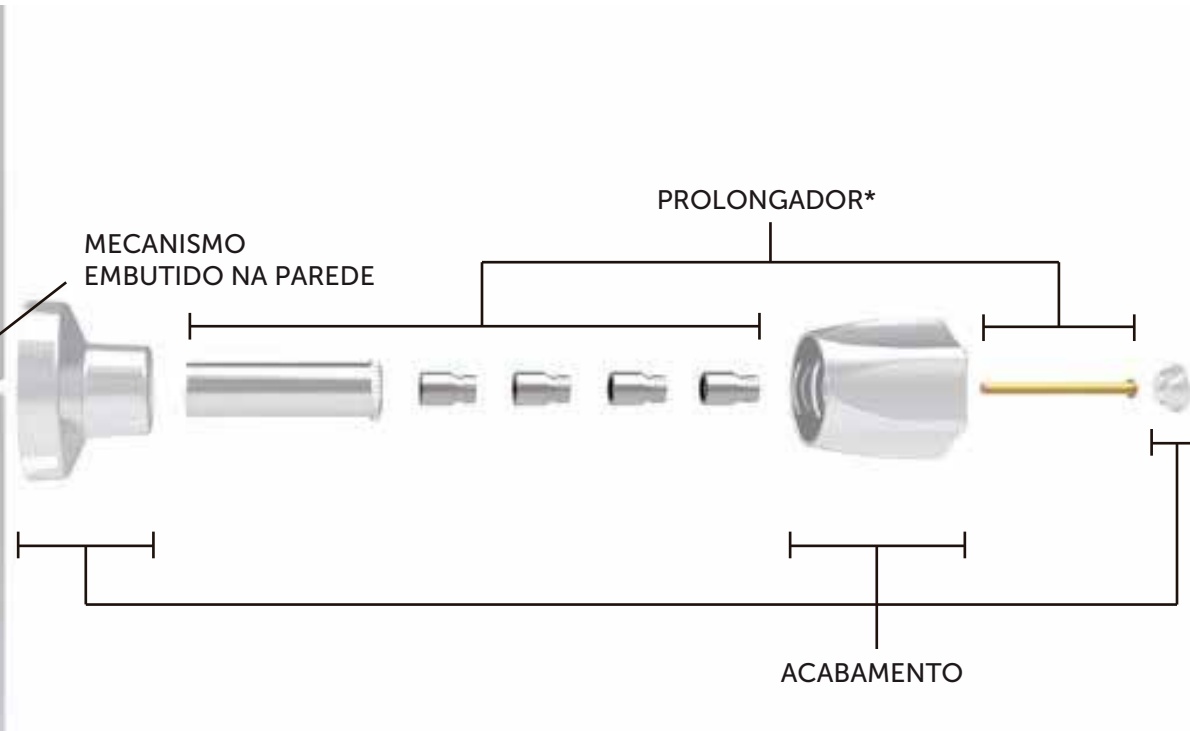

Descrição Catálogo

Prolongador Para Registro de Pressão e Gaveta Padrão Deca e Similares

Referência	Material	Acabamento	Comprimento	Observação
160101-21	Liga de Cobre	Cromado	10mm	Acompanha Arruela e Parafuso
160104-21	ABS	Cromado	10mm	Acompanha Arruela e Parafuso
160126-41	ABS	Branco	10mm	Acompanha Arruela e Parafuso
160102-21	Liga de Cobre	Cromado	20mm	Acompanha Arruela e Parafuso
160105-21	ABS	Cromado	20mm	Acompanha Arruela e Parafuso
160108-21	Liga de Cobre	Dourado	20mm	Acompanha Arruela e Parafuso
160127-41	ABS	Branco	20mm	Acompanha Arruela e Parafuso
160103-21	Liga de Cobre	Cromado	40mm	Acompanha Arruela e Parafuso
160106-21	ABS	Cromado	40mm	Acompanha Arruela e Parafuso
160109-21	Liga de Cobre	Dourado	40mm	Acompanha Arruela e Parafuso
160128-41	ABS	Branco	40mm	Acompanha Arruela e Parafuso
160110-41	Liga de Cobre	Cromado	10mm	Somente o Castelo
160114-21	Liga de Cobre	Dourado	10mm	Somente o Castelo
160111-41	Liga de Cobre	Cromado	20mm	Somente o Castelo
160115-41	Liga de Cobre	Dourado	20mm	Somente o Castelo
160112-41	Liga de Cobre	Cromado	40mm	Somente o Castelo
160113-41	ABS	Cromado	40mm	Somente o Castelo
160116-41	Liga de Cobre	Dourado	40mm	Somente o Castelo
160129-41	ABS	Branco	40mm	Somente o Castelo
160117-41	Liga de Cobre	Cromado	10mm	Somente a Estria
160118-41	Liga de Cobre	Dourado	10mm	Somente a Estria
160119-41	Liga de Cobre	S/A	10mm	Somente a Estria

Embalagem

Peso total	Dimensões (LxAxP)	Tipo
35g	6 x 17 x 4 cm	Selovac
17,5g	6 x 17 x 4 cm	Selovac
12,3g	8 x 15 x 2 cm	Saco Plástico
51g	6 x 17 x 4 cm	Selovac
27g	6 x 17 x 4 cm	Selovac
54g	6 x 17 x 4 cm	Selovac
20g	8 x 15 x 2 cm	Saco Plástico
71g	6 x 17 x 4 cm	Selovac
38g	6 x 17 x 4 cm	Selovac
73g	6 x 17 x 4 cm	Selovac
30g	8 x 15 x 2 cm	Saco Plástico
19g	8 x 15 x 2 cm	Saco Plástico
39g	6 x 17 x 4 cm	Selovac
31g	8 x 15 x 2 cm	Saco Plástico
31g	8 x 15 x 2 cm	Saco Plástico
40g	8 x 15 x 2 cm	Saco Plástico
7g	8 x 15 x 2 cm	Saco Plástico
40g	8 x 15 x 2 cm	Saco Plástico
6g	8 x 15 x 2 cm	Saco Plástico
7g	8 x 15 x 2 cm	Saco Plástico
7g	8 x 15 x 2 cm	Saco Plástico
6g	8 x 15 x 2 cm	Saco Plástico

INSTALAÇÃO PARA PROLONGADORES* COMPOSTOS POR CASTELO E ESTRIAS PROLONGADORAS
Imagem meramente ilustrativa.

VISTA DAS ETAPAS DE INSTALAÇÃO DO PRODUTO.