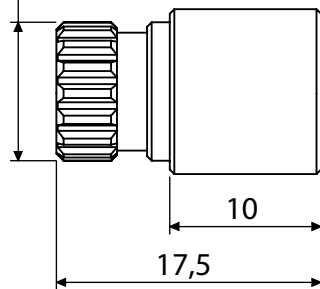

ESTRIA PADRÃO DECA

ROSCA INTERNA
PADRÃO DECA

Descrição Catálogo

Prolongador Para Registro de Pressão e Gaveta Padrão Deca e Similares

Referência	Material	Acabamento	Comprimento	Observação
160101-21	Liga de Cobre	Cromado	10mm	Acompanha Arruela e Parafuso
160104-21	ABS	Cromado	10mm	Acompanha Arruela e Parafuso
160126-41	ABS	Branco	10mm	Acompanha Arruela e Parafuso
160102-21	Liga de Cobre	Cromado	20mm	Acompanha Arruela e Parafuso
160105-21	ABS	Cromado	20mm	Acompanha Arruela e Parafuso
160108-21	Liga de Cobre	Dourado	20mm	Acompanha Arruela e Parafuso
160127-41	ABS	Branco	20mm	Acompanha Arruela e Parafuso
160103-21	Liga de Cobre	Cromado	40mm	Acompanha Arruela e Parafuso
160106-21	ABS	Cromado	40mm	Acompanha Arruela e Parafuso
160109-21	Liga de Cobre	Dourado	40mm	Acompanha Arruela e Parafuso
160128-41	ABS	Branco	40mm	Acompanha Arruela e Parafuso
160110-41	Liga de Cobre	Cromado	10mm	Somente o Castelo
160114-21	Liga de Cobre	Dourado	10mm	Somente o Castelo
160111-41	Liga de Cobre	Cromado	20mm	Somente o Castelo
160115-41	Liga de Cobre	Dourado	20mm	Somente o Castelo
160112-41	Liga de Cobre	Cromado	40mm	Somente o Castelo
160113-41	ABS	Cromado	40mm	Somente o Castelo
160116-41	Liga de Cobre	Dourado	40mm	Somente o Castelo
160129-41	ABS	Branco	40mm	Somente o Castelo
160117-41	Liga de Cobre	Cromado	10mm	Somente a Estria
160118-41	Liga de Cobre	Dourado	10mm	Somente a Estria
160119-41	Liga de Cobre	S/A	10mm	Somente a Estria