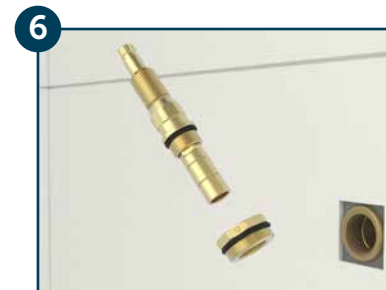

DESCRIÇÃO CATÁLOGO:
KIT FÁCIL® PARA REGISTRO DE PRESSÃO

Atende água quente ou fria
Ciclos de garantia: 50.000 ciclos
Comprimento da haste: 64 mm
Comprimento do corpo: 46,5 mm
Sem módulos telescópicos

Referência	Material	Estria (A)	Rosca
060170	Liga de Cobre e Elastômeros	Deca e similares	nº 00
060182	Liga de Cobre e Elastômeros	Deca e similares	nº 01

A parafuso do volante

B Kit Fácil®

C módulo de redução

D complementos alongadores

E vedante

VISTA DAS PARTES DO PRODUTO.

1 Feche o registro geral.

2 Com uma chave de fenda, retire o acabamento.

3 Com uma chave de cano (grifo), retire o mecanismo do registro defeituoso da parede.

4 Segure o mecanismo pela extremidade que fica fora da parede e introduza a outra nos furos do gabarito de rosca Blukit até encontrar o furo que melhor se ajuste a rosca do mecanismo original. **ATENÇÃO:** certifique-se de que a rosca do módulo de redução fique perfeitamente ajustada à base do registro. Anote o número do furo do gabarito.

5 Identificado o número da rosca do gabarito, separe o módulo de redução (C) de número correspondente.

6 Retire o vedante (E) do Kit Fácil (B) e rosqueie o módulo de redução (C) identificado no passo 5.