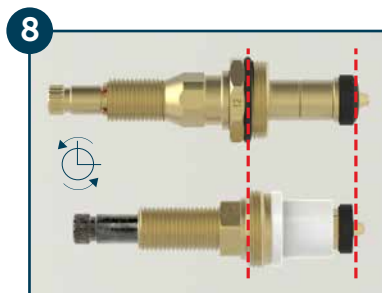

DESCRIÇÃO CATÁLOGO:
KIT FÁCIL® PARA REGISTRO DE PRESSÃO

Atende água quente ou fria
Ciclos de garantia: 50.000 ciclos
Comprimento da haste: 64 mm
Comprimento do corpo: 46,5 mm
Sem módulos telescópicos

Referência	Material	Estria (A)	Rosca
060170	Liga de Cobre e Elastômeros	Deca e similares	nº 00
060182	Liga de Cobre e Elastômeros	Deca e similares	nº 01

3 Com uma chave de cano (grifo), retire o mecanismo do registro defeituoso da parede.

4 Segure o mecanismo pela extremidade que fica fora da parede e introduza a outra nos furos do gabarito de rosca Blukit até encontrar o furo que melhor se ajuste a rosca do mecanismo original. **ATENÇÃO:** certifique-se de que a rosca do módulo de redução fique perfeitamente ajustada à base do registro. Anote o número do furo do gabarito.

5 Identificado o número da rosca do gabarito, separe o módulo de redução (C) de número correspondente.

6 Retire o vedante (E) do Kit Fácil (B) e rosqueie o módulo de redução (C) identificado no passo 5.

7 Encaixe os complementos alongadores (telescópicos) até obter o tamanho igual ao do mecanismo original (ver desenho no passo 8).

8 Gire os mecanismos até o final (posição do registro completamente aberto) e alinhe as rosca e vedantes de modo que o Kit Fácil fique do mesmo tamanho que o mecanismo original.