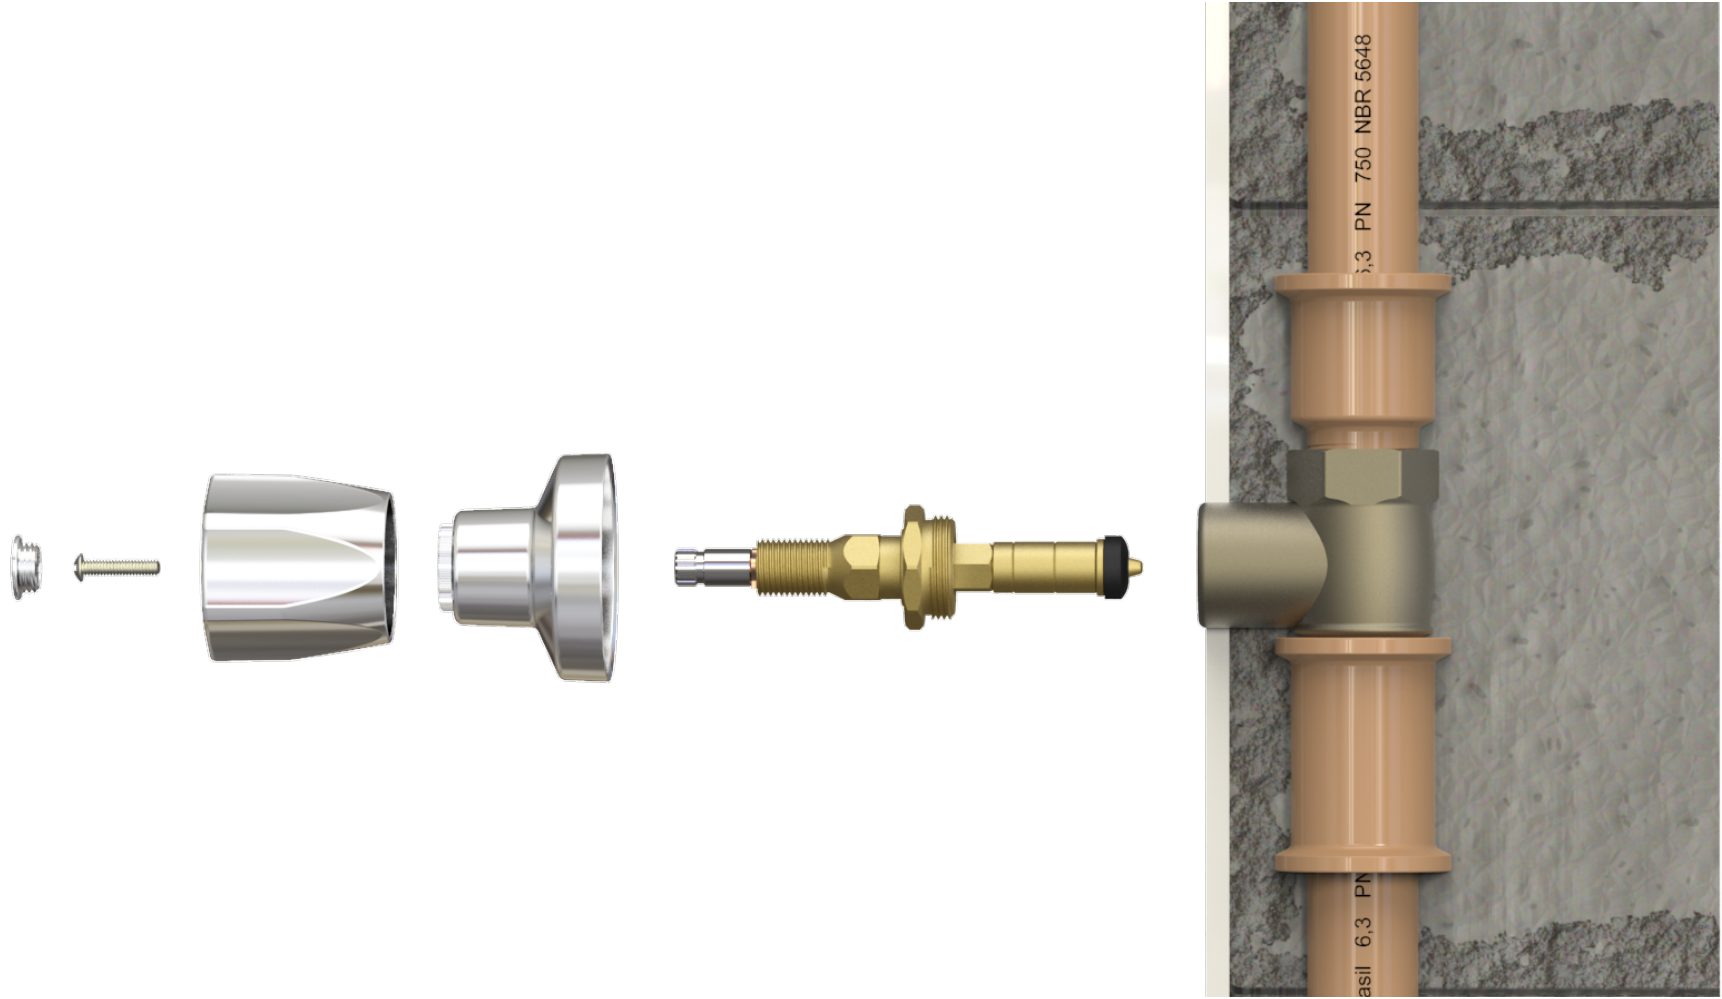

VISTA DAS ETAPAS DE INSTALAÇÃO DO PRODUTO.