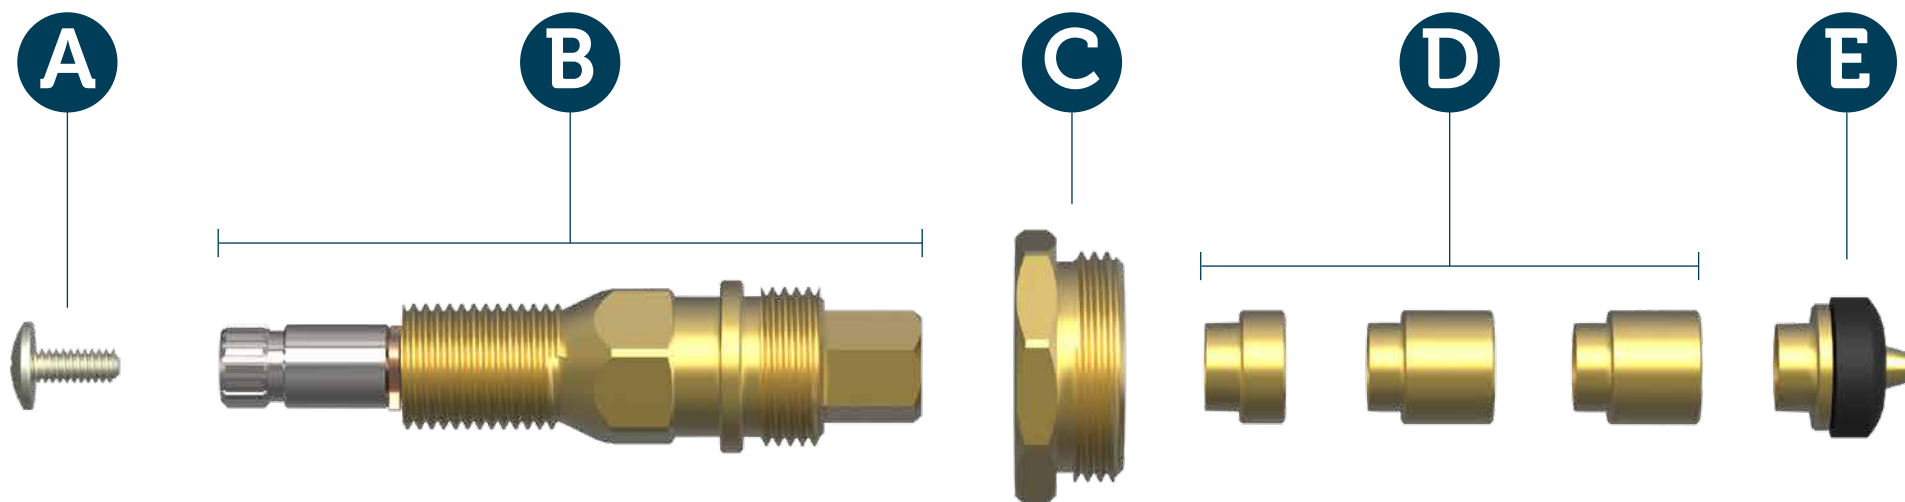

DESCRIÇÃO CATÁLOGO:
KIT FÁCIL® PARA REGISTRO DE PRESSÃO

Atende água quente ou fria
Ciclos de garantia: 50.000 ciclos
Comprimento da haste: 64 mm
Comprimento do corpo: 46,5 mm
Sem módulos telescópicos

Referência	Material	Estria (A)	Rosca
060170	Liga de Cobre e Elastômeros	Deca e similares	nº 00
060182	Liga de Cobre e Elastômeros	Deca e similares	nº 01

A parafuso do volante

B Kit Fácil®

C módulo de redução

D complementos alongadores

E vedante

VISTA DAS PARTES DO PRODUTO.

1 Feche o registro geral.

2 Com uma chave de fenda, retire o acabamento.

3 Com uma chave de cano (grifo), retire o mecanismo do registro defeituoso da parede.

4 Segure o mecanismo pela extremidade que fica fora da parede e introduza a outra nos furos do gabarito de rosca Blukit até encontrar o furo que melhor se ajuste a rosca do mecanismo original. **ATENÇÃO:** certifique-se de que a rosca do módulo de redução fique perfeitamente ajustada à base do registro. Anote o número do furo do gabarito.

7 Encaixe os complementos alongadores (telescópicos) até obter o tamanho igual ao do mecanismo original (ver desenho no passo 8).

8 Gire os mecanismos até o final (posição do registro completamente aberto) e alinhe as rosca e vedantes de modo que o Kit Fácil fique do mesmo tamanho que o mecanismo original.