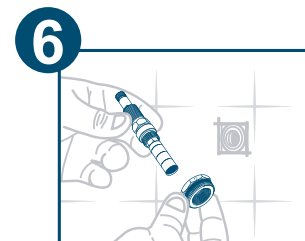

1 Feche o registro geral da casa, cozinha, banheiro ou área de serviço girando o volante do registro no sentido dos ponteiros do relógio.

2 Com uma chave de fenda, retire o acabamento do registro defeituoso.

3 Com uma chave de cano (grifo), retire o mecanismo do registro defeituoso da parede girando-o no sentido contrário ao dos ponteiros do relógio.

4 Após a retirada do mecanismo, segure-o pela extremidade que fica forada parede e introduza a outra extremidade nos furos do Gabarito de roscas Blukit até encontrar o furo que melhor se ajuste a rosca do mecanismo original defeituoso. (Atenção: Certifique-se de que a rosca do mecanismo não fique apertada nem folgada no gabarito). Anote o número do furo do gabarito.

5 São 50 opções de roscas diferentes identificadas por números. Encontrado o número da rosca do Gabarito, separe o módulo de redução (C) de número correspondente. O módulo de redução deve ter o mesmo número da rosca identificada no Gabarito.