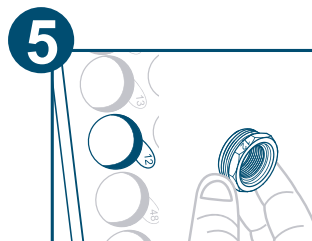

DESCRIÇÃO CATÁLOGO:
Kit Fácil Para Registro

Ciclos de garantia: 50.000
Estrias padrão Docol (A)

Referência	Material	Rosca	Observação	Embalagem		
				Peso Total	Dimensões (LxAxP)	Tipo
060137-41	Liga de Cobre	nº 0	-	-	19x16 cm	Saco Plástico
060138-41	Liga de Cobre	nº 1	-	-	19x16 cm	Saco Plástico

1 Feche o registro geral da casa, cozinha, banheiro ou área de serviço girando o volante do registro no sentido dos ponteiros do relógio.

2 Com uma chave de fenda, retire o acabamento do registro defeituoso.

3 Com uma chave de cano (grifo), retire o mecanismo do registro defeituoso da parede girando-o no sentido contrário ao dos ponteiros do relógio.

4 Após a retirada do mecanismo, segure-o pela extremidade que fica forada parede e introduza a outra extremidade nos furos do Gabarito de roscas Blukit até encontrar o furo que melhor se ajuste a rosca do mecanismo original defeituoso. (Atenção: Certifique-se de que a rosca do mecanismo não fique apertada nem folgada no gabarito). Anote o número do furo do gabarito.

5 São 50 opções de roscas diferentes identificadas por números. Encontrado o número da rosca do Gabarito, separe o módulo de redução (C) de número correspondente. O módulo de redução deve ter o mesmo número da rosca identificada no Gabarito.