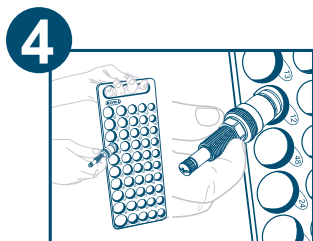

DESCRIÇÃO CATÁLOGO:
Kit Fácil Para Registro

Ciclos de garantia: 50.000
Estrias padrão Docol (A)

Referência	Material	Rosca	Observação	Embalagem		
				Peso Total	Dimensões (LxAxP)	Tipo
060137-41	Liga de Cobre	nº 0	-	-	19x16 cm	Saco Plástico
060138-41	Liga de Cobre	nº 1	-	-	19x16 cm	Saco Plástico

1 Feche o registro geral da casa, cozinha, banheiro ou área de serviço girando o volante do registro no sentido dos ponteiros do relógio.

2 Com uma chave de fenda, retire o acabamento do registro defeituoso.

3 Com uma chave de cano (grifo), retire o mecanismo do registro defeituoso da parede girando-o no sentido contrário ao dos ponteiros do relógio.

4 Após a retirada do mecanismo, segure-o pela extremidade que fica forada parede e introduza a outra extremidade nos furos do Gabarito de roscas Blukit até encontrar o furo que melhor se ajuste a rosca do mecanismo original defeituoso. (Atenção: Certifique-se de que a rosca do mecanismo não fique apertada nem folgada no gabarito). Anote o número do furo do gabarito.