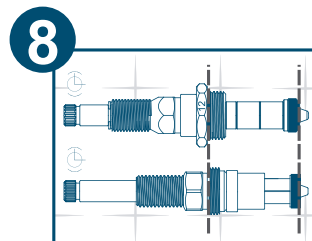

3 Com uma chave de cano (grifo), retire o mecanismo do registro defeituoso da parede girando-o no sentido contrário ao dos ponteiros do relógio.

4 Após a retirada do mecanismo, segure-o pela extremidade que fica forada parede e introduza a outra extremidade nos furos do Gabarito de roscas Blukit até encontrar o furo que melhor se ajuste a rosca do mecanismo original defeituoso. (Atenção: Certifique-se de que a rosca do mecanismo não fique apertada nem folgada no gabarito). Anote o número do furo do gabarito.

5 São 50 opções de roscas diferentes identificadas por números. Encontrado o número da rosca do Gabarito, separe o módulo de redução (C) de número correspondente. O módulo de redução deve ter o mesmo número da rosca identificada no Gabarito.

6 Retire o vedante (E) do Kit Fácil (B) e rosque o módulo de redução (C) identificado no passo 5.

7 Encaixe os complementos alongadores (telescópicos) até obter o tamanho igual ao do mecanismo original (Ver desenho no passo 8).

8 Gire ambos os mecanismos no sentido contrário ao dos ponteiros do relógio até o final (posição correspondente ao registro completamente aberto) e alinhe as roscas e os vedantes de modo que o Kit Fácil fique do mesmo tamanho que o mecanismo original defeituoso.