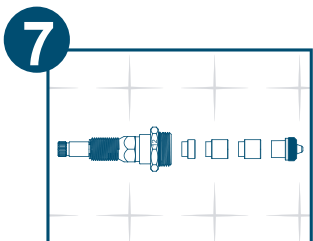

7 Encaixe os complementos alongadores (telescópicos) até obter o tamanho igual ao do mecanismo original (Ver desenho no passo 8).