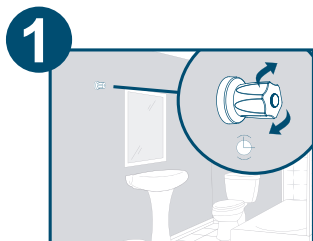

1 Feche o registro geral da casa, cozinha, banheiro ou área de serviço girando o volante do registro no sentido dos ponteiros do relógio.

2 Com uma chave de fenda, retire o acabamento do registro defeituoso.

3 Com uma chave de cano (grifo), retire o mecanismo do registro defeituoso da parede girando-o no sentido contrário ao dos ponteiros do relógio.

4 Após a retirada do mecanismo, segure-o pela extremidade que fica forada parede e introduza a outra extremidade nos furos do Gabarito de roscas Blukit até encontrar o furo que melhor se ajuste a rosca do mecanismo original defeituoso. (Atenção: Certifique-se de que a rosca do mecanismo não fique apertada nem folgada no gabarito). Anote o número do furo do gabarito.