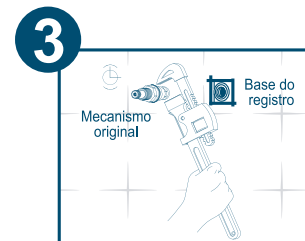

DESCRIÇÃO CATÁLOGO:
Kit Fácil Para Registro

Ciclos de garantia: 50.000
Estrias padrão Docol (A)

Referência	Material	Rosca	Observação	Embalagem		
				Peso Total	Dimensões (LxAxP)	Tipo
060137-41	Liga de Cobre	nº 0	-	-	19x16 cm	Saco Plástico
060138-41	Liga de Cobre	nº 1	-	-	19x16 cm	Saco Plástico

1 Feche o registro geral da casa, cozinha, banheiro ou área de serviço girando o volante do registro no sentido dos ponteiros do relógio.

2 Com uma chave de fenda, retire o acabamento do registro defeituoso.

3 Com uma chave de cano (grifo), retire o mecanismo do registro defeituoso da parede girando-o no sentido contrário ao dos ponteiros do relógio.

4 Após a retirada do mecanismo, segure-o pela extremidade que fica forada parede e introduza a outra extremidade nos furos do Gabarito de roscas Blukit até encontrar o furo que melhor se ajuste a rosca do mecanismo original defeituoso. (Atenção: Certifique-se de que a rosca do mecanismo não fique apertada nem folgada no gabarito). Anote o número do furo do gabarito.

8 Gire ambos os mecanismos no sentido contrário ao dos ponteiros do relógio até o final (posição correspondente ao registro completamente aberto) e alinhe as roscas e os vedantes de modo que o Kit Fácil fique do mesmo tamanho que o mecanismo original defeituoso.