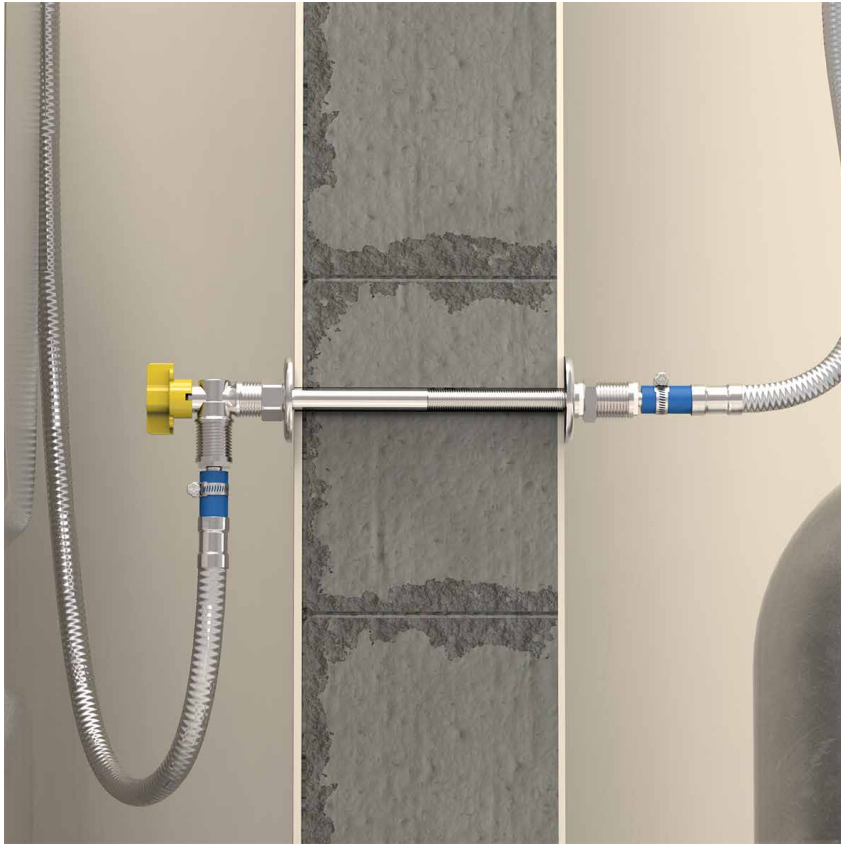

**DESCRIÇÃO CATÁLOGO:**

Passador De Parede Para Gás Com Registro Integrado

Bitola: 1/2" x 3/8"

Comprimento: 410 mm

Espigão: 3/8"

Referência	Material	Acabamento	Observação	Embalagem		
				Peso Total	Dimensões (LxAxP)	Tipo
180206-61	Liga de Cobre	Cromado	-	-	-	Estojo

Imagem meramente ilustrativa.

***Para perfurar a parede, utilizar broca 15mm.**

VISTA DAS ETAPAS DE INSTALAÇÃO DO PRODUTO.

www.blukit.com.br
www.facebook.com/canalblukit

Rua João Pessoa, 2566 - Bairro da Velha - Blumenau/SC
CEP 89036-0003 - Telefone: (47) 3331-0800