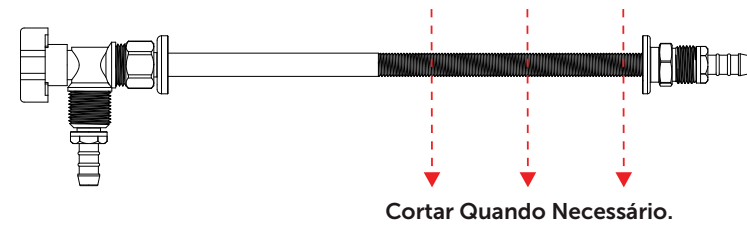

**DESCRIÇÃO CATÁLOGO:**

Passador De Parede Para Gás Com Registro Integrado

Bitola: 1/2" x 3/8"

Comprimento: 410 mm

Espigão: 3/8"

Referência	Material	Acabamento	Observação	Embalagem		
				Peso Total	Dimensões (LxAxP)	Tipo
180206-61	Liga de Cobre	Cromado	-	-	-	Estojo

Imagem meramente ilustrativa.

***Para perfurar a parede, utilizar broca 15mm.**

VISTA DAS ETAPAS DE INSTALAÇÃO DO PRODUTO.

www.blukit.com.br
www.facebook.com/canalblukit

Rua João Pessoa, 2566 - Bairro da Velha - Blumenau/SC
CEP 89036-0003 - Telefone: (47) 3331-0800